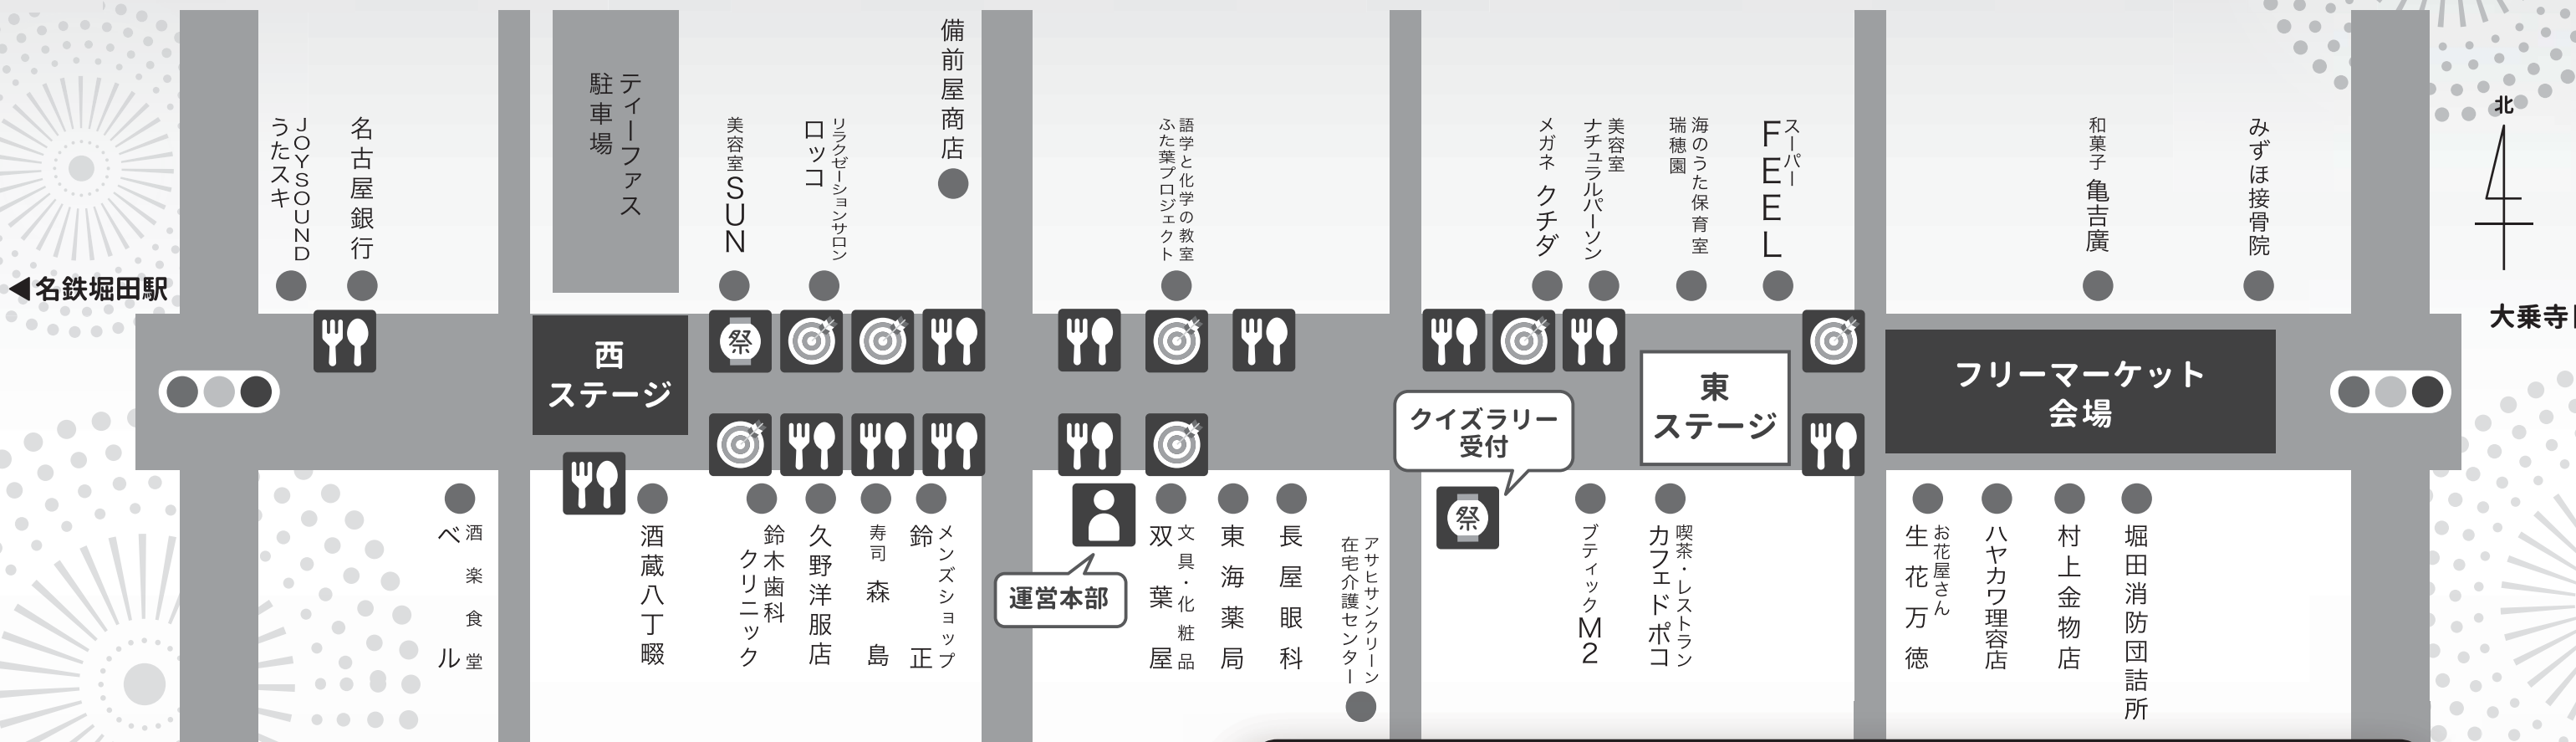

## 会場マップ

今回よりお支払いは現金にてお楽しみください。

抽選番号付きゆうぎ券は終了いたしました。  
長らくのご利用まことにありがとうございました。

### アイコン説明

- 遊ぶ  
楽しいゲームが盛りだくさん！
- 食べる  
お祭りグルメを楽しもう！

- イベントブース  
お祭り限定！クイズや物販があるよ
- 運営本部  
困り事はお気軽に本部まで！

## 堀田まつり タイムスケジュール

10/19 (土)	10/20 (日)
13:00~ すずらん幼稚園 パレード (西)	13:30~ SPG CHEER DANCE PROJECT チアダンス (東)
14:00~ 社会人落語 微笑亭さん太、若鯨亭笑天 寄席 (西)	14:30~ グランパスくん登場! (東)
14:30~ 爆笑! お笑いステージ ザ・パンチ 漫才 (東)	14:30~ 御飯 ライブ演奏 (西)
15:00~ 闇鍋 バンド演奏 (西)	15:00~ 百鬼夜蝶 演舞 (東)
15:30~ 花織・aika バンド演奏 (西)	15:00~ passion バンド演奏 (西)
15:30~ リビング子供太鼓 和太鼓演奏 (東)	15:30~ 音楽配達人まさやん 弾き語り (西)
16:00~ 社会人落語 微笑亭さん太、若鯨亭笑天 寄席 (東)	16:30~ グランパススペシャルステージ 渡邊柊斗選手トーク&抽選会 (西) ※抽選券は15時より本部テントにて配布(先着順)
16:30~ 爆笑! お笑いステージ ザ・パンチ 漫才 (西)	16:00~ キッズチア Twinkle star☆ (東) チアダンス
	17:00~ ミニお菓子まき (西) ※小学生と敬老パスをお持ちの方を優先します
	17:00~ 楽 Luck(らっく) 和太鼓演奏 (東)